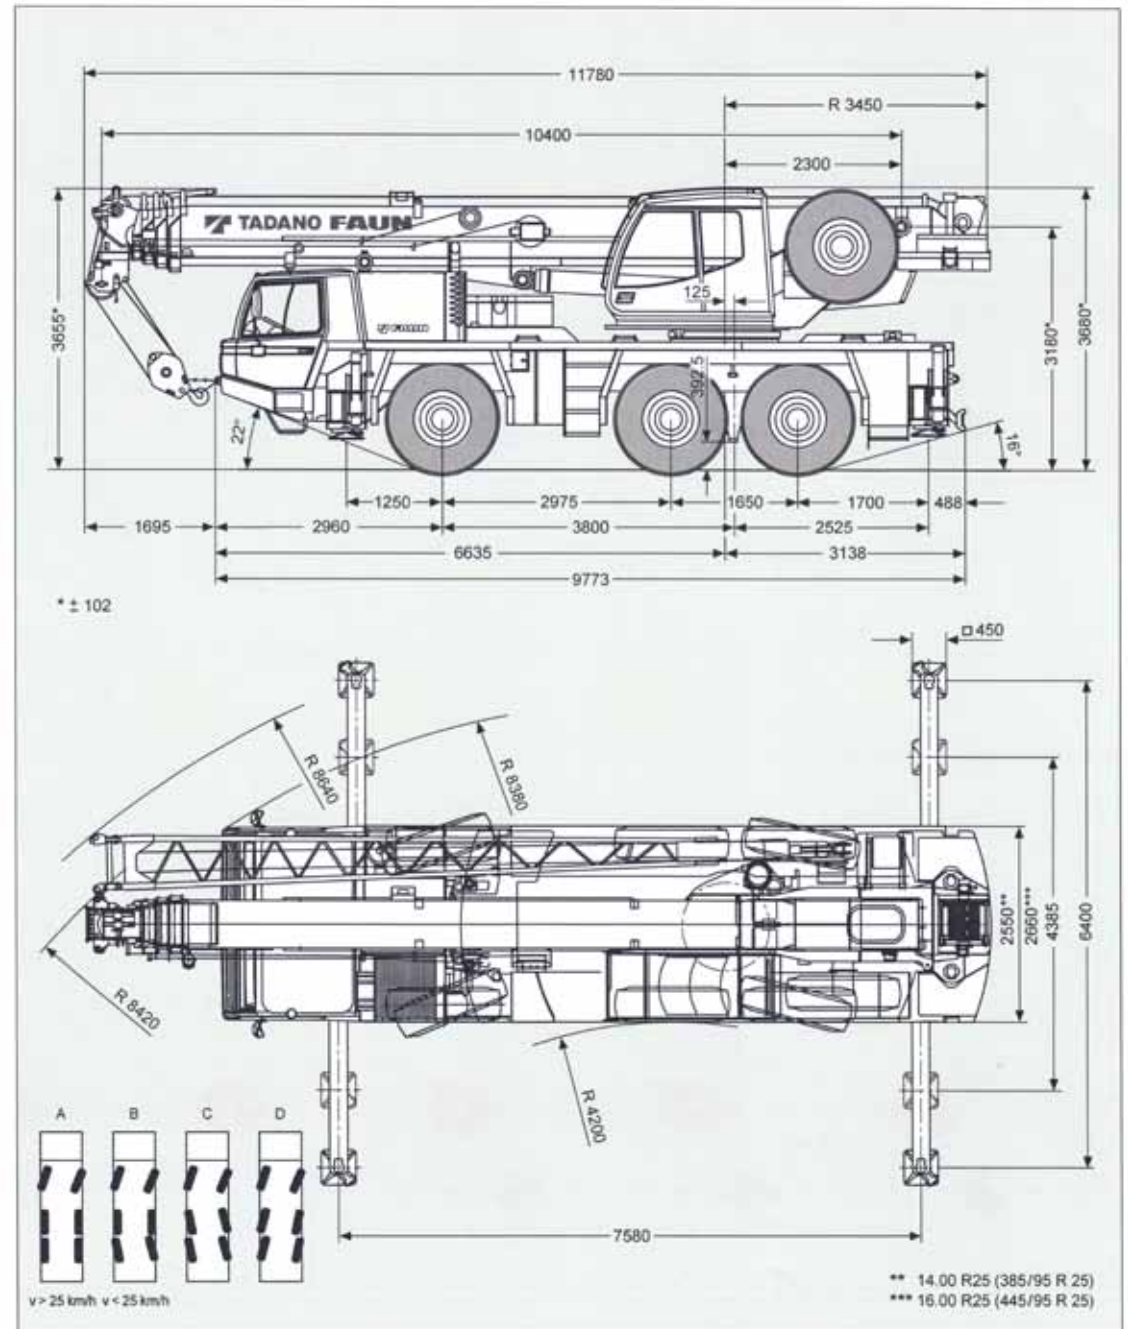

/// Tadano Faun ATF 60-3  
60-T

# TADANO FAUN ATF 60-3

# TADANO FAUN ATF 60-3

DIN - 75%

ZWENKEN MET STEMPELS 360° / 13,2t

A \ B	10,4 m	14,1 m	17,8 m	21,6 m	25,3 m	29,0 m	32,7 m	36,5 m	40,2 m
2,5 m	60,0*								
2,5 m	55,0								
3,0 m	49,6	30,0							
3,5 m	45,2	30,0	30,0						
4,0 m	41,6	30,0	29,0	20,0					
4,5 m	38,4	30,0	27,6	20,0					
5,0 m	35,5	30,0	26,2	20,0	17,0				
6,0 m	30,5	29,2	22,6	18,7	17,0	13,0	13,0		
7,0 m	26,3	25,5	20,0	17,5	15,8	13,0	13,0		
8,0 m	17,8	21,1	20,0	16,2	14,5	12,4	13,0	9,0	7,0
9,0 m		17,1	17,5	14,4	13,3	11,9	12,0	8,8	7,0
10,0 m		14,3	14,7	12,9	13,0	11,3	11,1	8,5	7,0
11,0 m		12,1	13,0	11,9	12,6	10,7	10,1	8,3	7,0
12,0 m			12,0	11,5	11,6	9,7	9,2	8,1	7,0
14,0 m			9,4	9,5	9,0	8,1	7,8	7,6	6,5
16,0 m				7,6	7,7	7,0	6,7	6,5	6,1
18,0 m				6,2	6,4	6,2	5,4	5,8	5,3
20,0 m					5,4	5,4	4,5	5,0	4,6
22,0 m					4,5	4,6	4,0	4,1	3,9
24,0 m						3,9	3,6	3,4	3,2
26,0 m						3,3	3,2	2,9	2,7
28,0 m							2,9	2,4	2,2
30,0 m							2,5	2,0	1,8
32,0 m								1,6	1,5
34,0 m								1,3	1,2
36,0 m									0,9