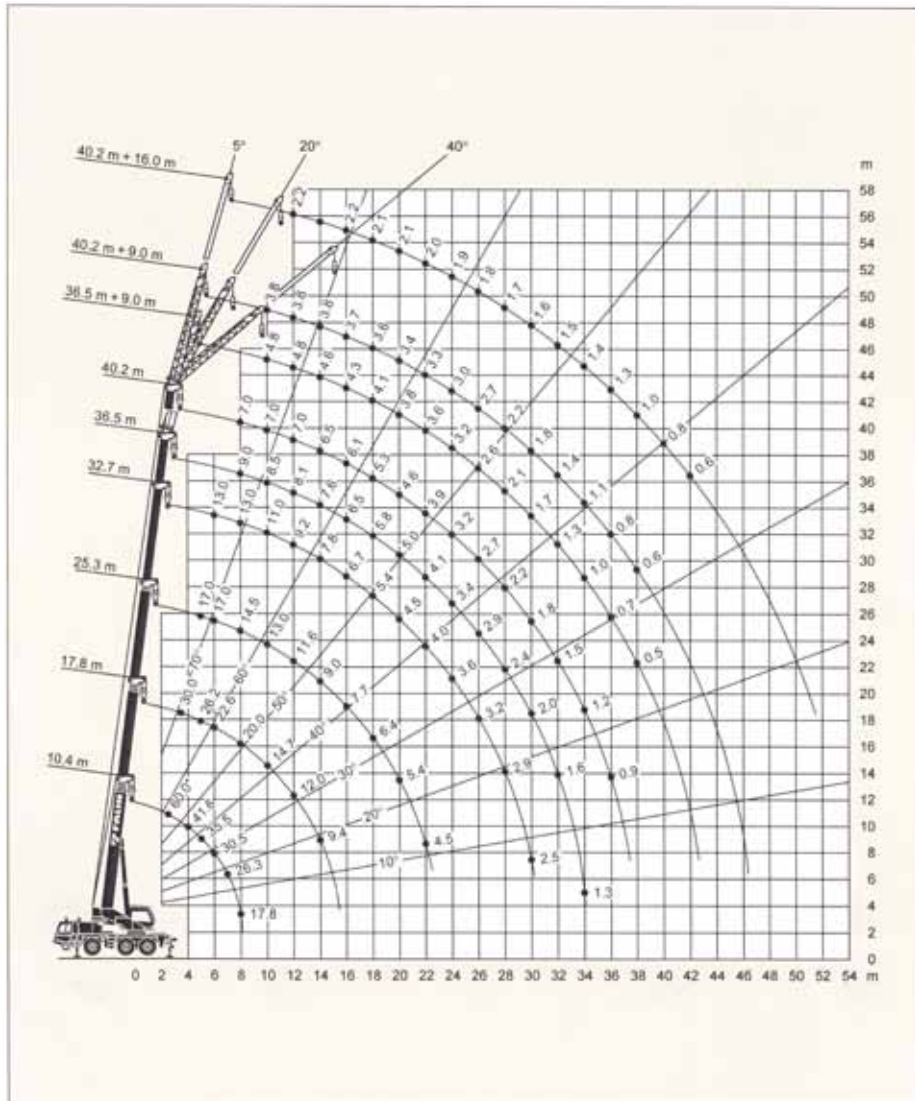

# TADANO FAUN ATF 60-3

DIN - 75%

ZWENKEN MET STEMPELS 360° / 13,2t

A \ B	10,4 m	14,1 m	17,8 m	21,6 m	25,3 m	29,0 m	32,7 m	36,5 m	40,2 m
2,5 m	60,0*								
2,5 m	55,0								
3,0 m	49,6	30,0							
3,5 m	45,2	30,0	30,0						
4,0 m	41,6	30,0	29,0	20,0					
4,5 m	38,4	30,0	27,6	20,0					
5,0 m	35,5	30,0	26,2	20,0	17,0				
6,0 m	30,5	29,2	22,6	18,7	17,0	13,0	13,0		
7,0 m	26,3	25,5	20,0	17,5	15,8	13,0	13,0		
8,0 m	17,8	21,1	20,0	16,2	14,5	12,4	13,0	9,0	7,0
9,0 m		17,1	17,5	14,4	13,3	11,9	12,0	8,8	7,0
10,0 m		14,3	14,7	12,9	13,0	11,3	11,1	8,5	7,0
11,0 m		12,1	13,0	11,9	12,6	10,7	10,1	8,3	7,0
12,0 m			12,0	11,5	11,6	9,7	9,2	8,1	7,0
14,0 m			9,4	9,5	9,0	8,1	7,8	7,6	6,5
16,0 m				7,6	7,7	7,0	6,7	6,5	6,1
18,0 m				6,2	6,4	6,2	5,4	5,8	5,3
20,0 m					5,4	5,4	4,5	5,0	4,6
22,0 m					4,5	4,6	4,0	4,1	3,9
24,0 m						3,9	3,6	3,4	3,2
26,0 m						3,3	3,2	2,9	2,7
28,0 m							2,9	2,4	2,2
30,0 m							2,5	2,0	1,8
32,0 m								1,6	1,5
34,0 m								1,3	1,2
36,0 m									0,9

C \ B \ D	36,5 m + 9,0 m			40,2 m + 9,0 m			40,2 m + 16,0 m		
	5°	20°	40°	5°	20°	40°	5°	20°	40°
10 m	4,8			3,8					
11 m	4,8			3,8					
12 m	4,8	3,8		3,8	3,4		2,2		
14 m	4,6	3,6	2,5	3,8	3,4	2,5	2,2		
16 m	4,3	3,3	2,4	3,7	3,3	2,5	2,2	1,8	
18 m	4,1	3,1	2,3	3,6	3,1	2,4	2,1	1,7	1,3
20 m	3,8	2,9	2,2	3,4	3,0	2,3	2,1	1,7	1,3
22 m	3,6	2,8	2,1	3,3	2,9	2,2	2,0	1,6	1,2
24 m	3,2	2,6	2,1	3,0	2,7	2,1	1,9	1,5	1,2
26 m	2,6	2,5	2,0	2,7	2,6	2,1	1,8	1,5	1,2
28 m	2,1	2,3	2,0	2,2	2,4	2,0	1,7	1,4	1,1
30 m	1,7	1,8	1,9	1,8	1,9	2,0	1,6	1,3	1,1
32 m	1,3	1,4	1,5	1,4	1,5	1,6	1,5	1,2	1,1
34 m	1,0	1,1	1,1	1,1	1,2	1,3	1,4	1,2	1,0
36 m	0,7	0,8	0,8	0,8	0,9	1,0	1,3	1,1	1,0
38 m	0,5	0,5	0,5	0,6	0,6	0,7	1,0	1,1	1,0
40 m							0,8	0,9	0,9
42 m							0,6	0,7	0,8
44 m								0,5	0,6